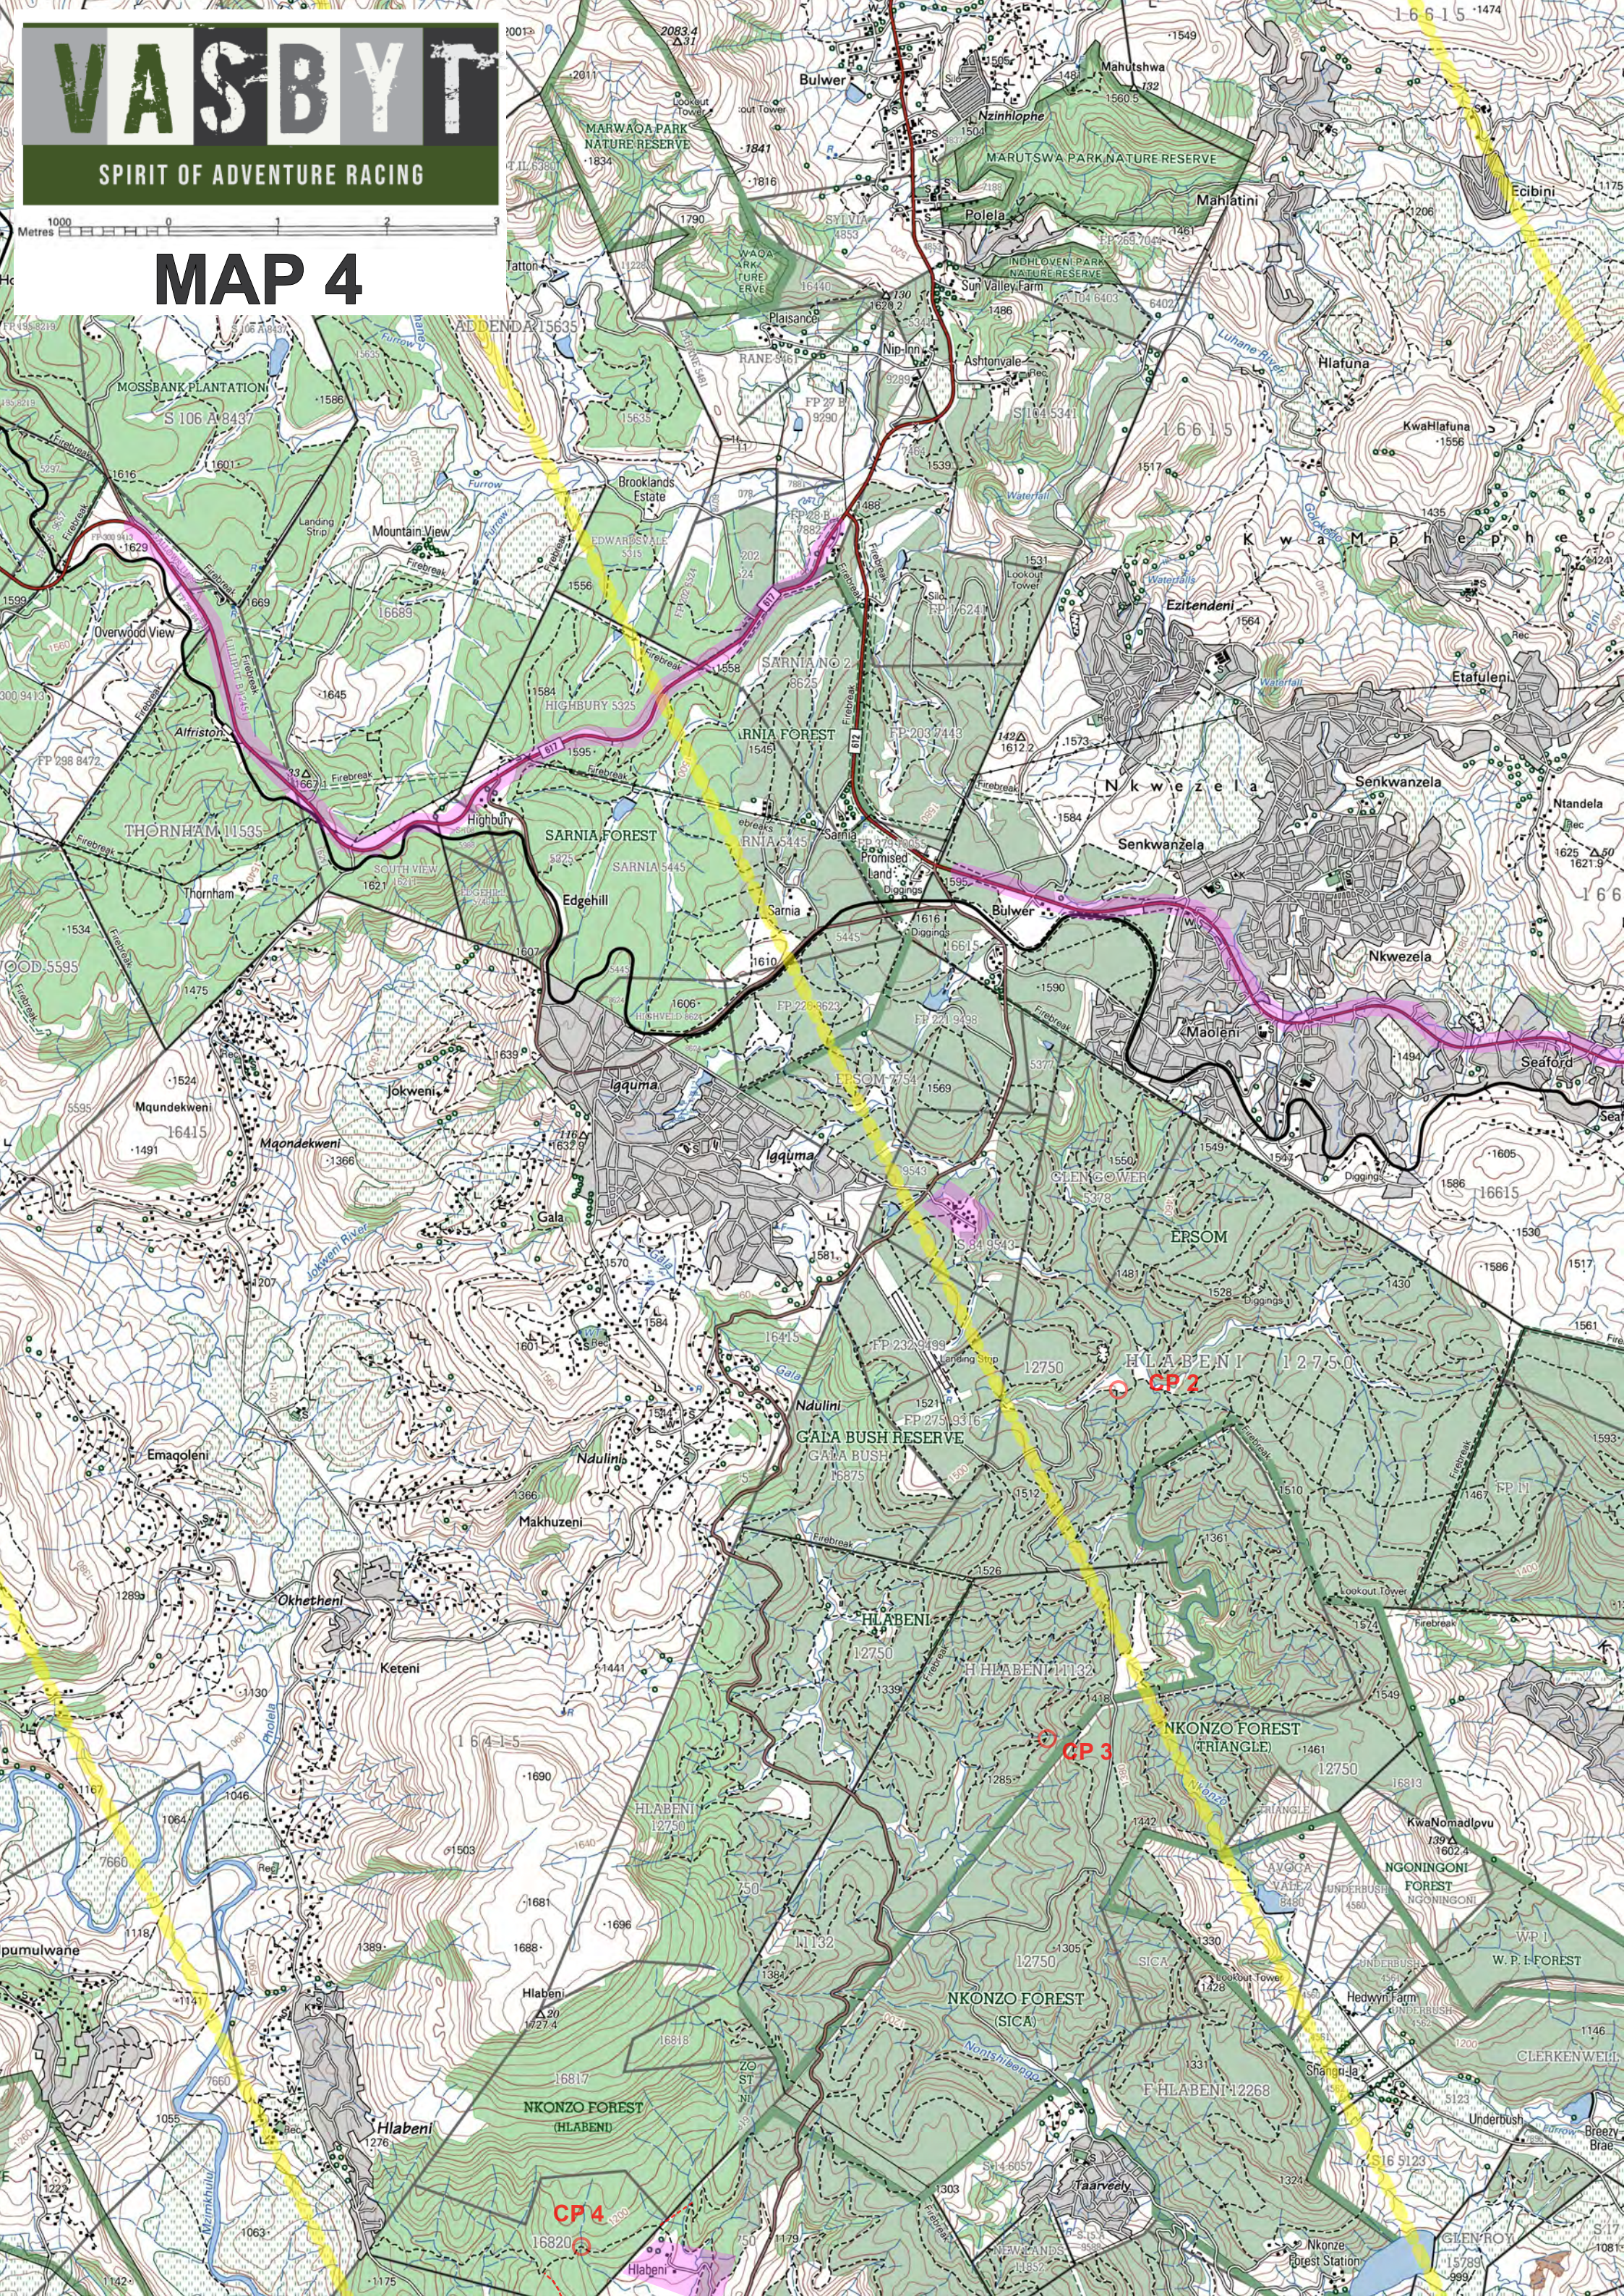

MAP 1

Compulsory Portage - low level bridge

Compulsory Portage - dangerous rapid

TA 2

MAP 2

MAP 3

CP 5

CP 4

CP 6

CP 7

VASBYT
SPIRIT OF ADVENTURE RACING

MAP 5

MAP 6

MAP 7

VASBYT
SPIRIT OF ADVENTURE RACING

MAP 8

MAP 9

MAP 10

MAP 11

VASBYT
SPIRIT OF ADVENTURE RACING

MAP 12