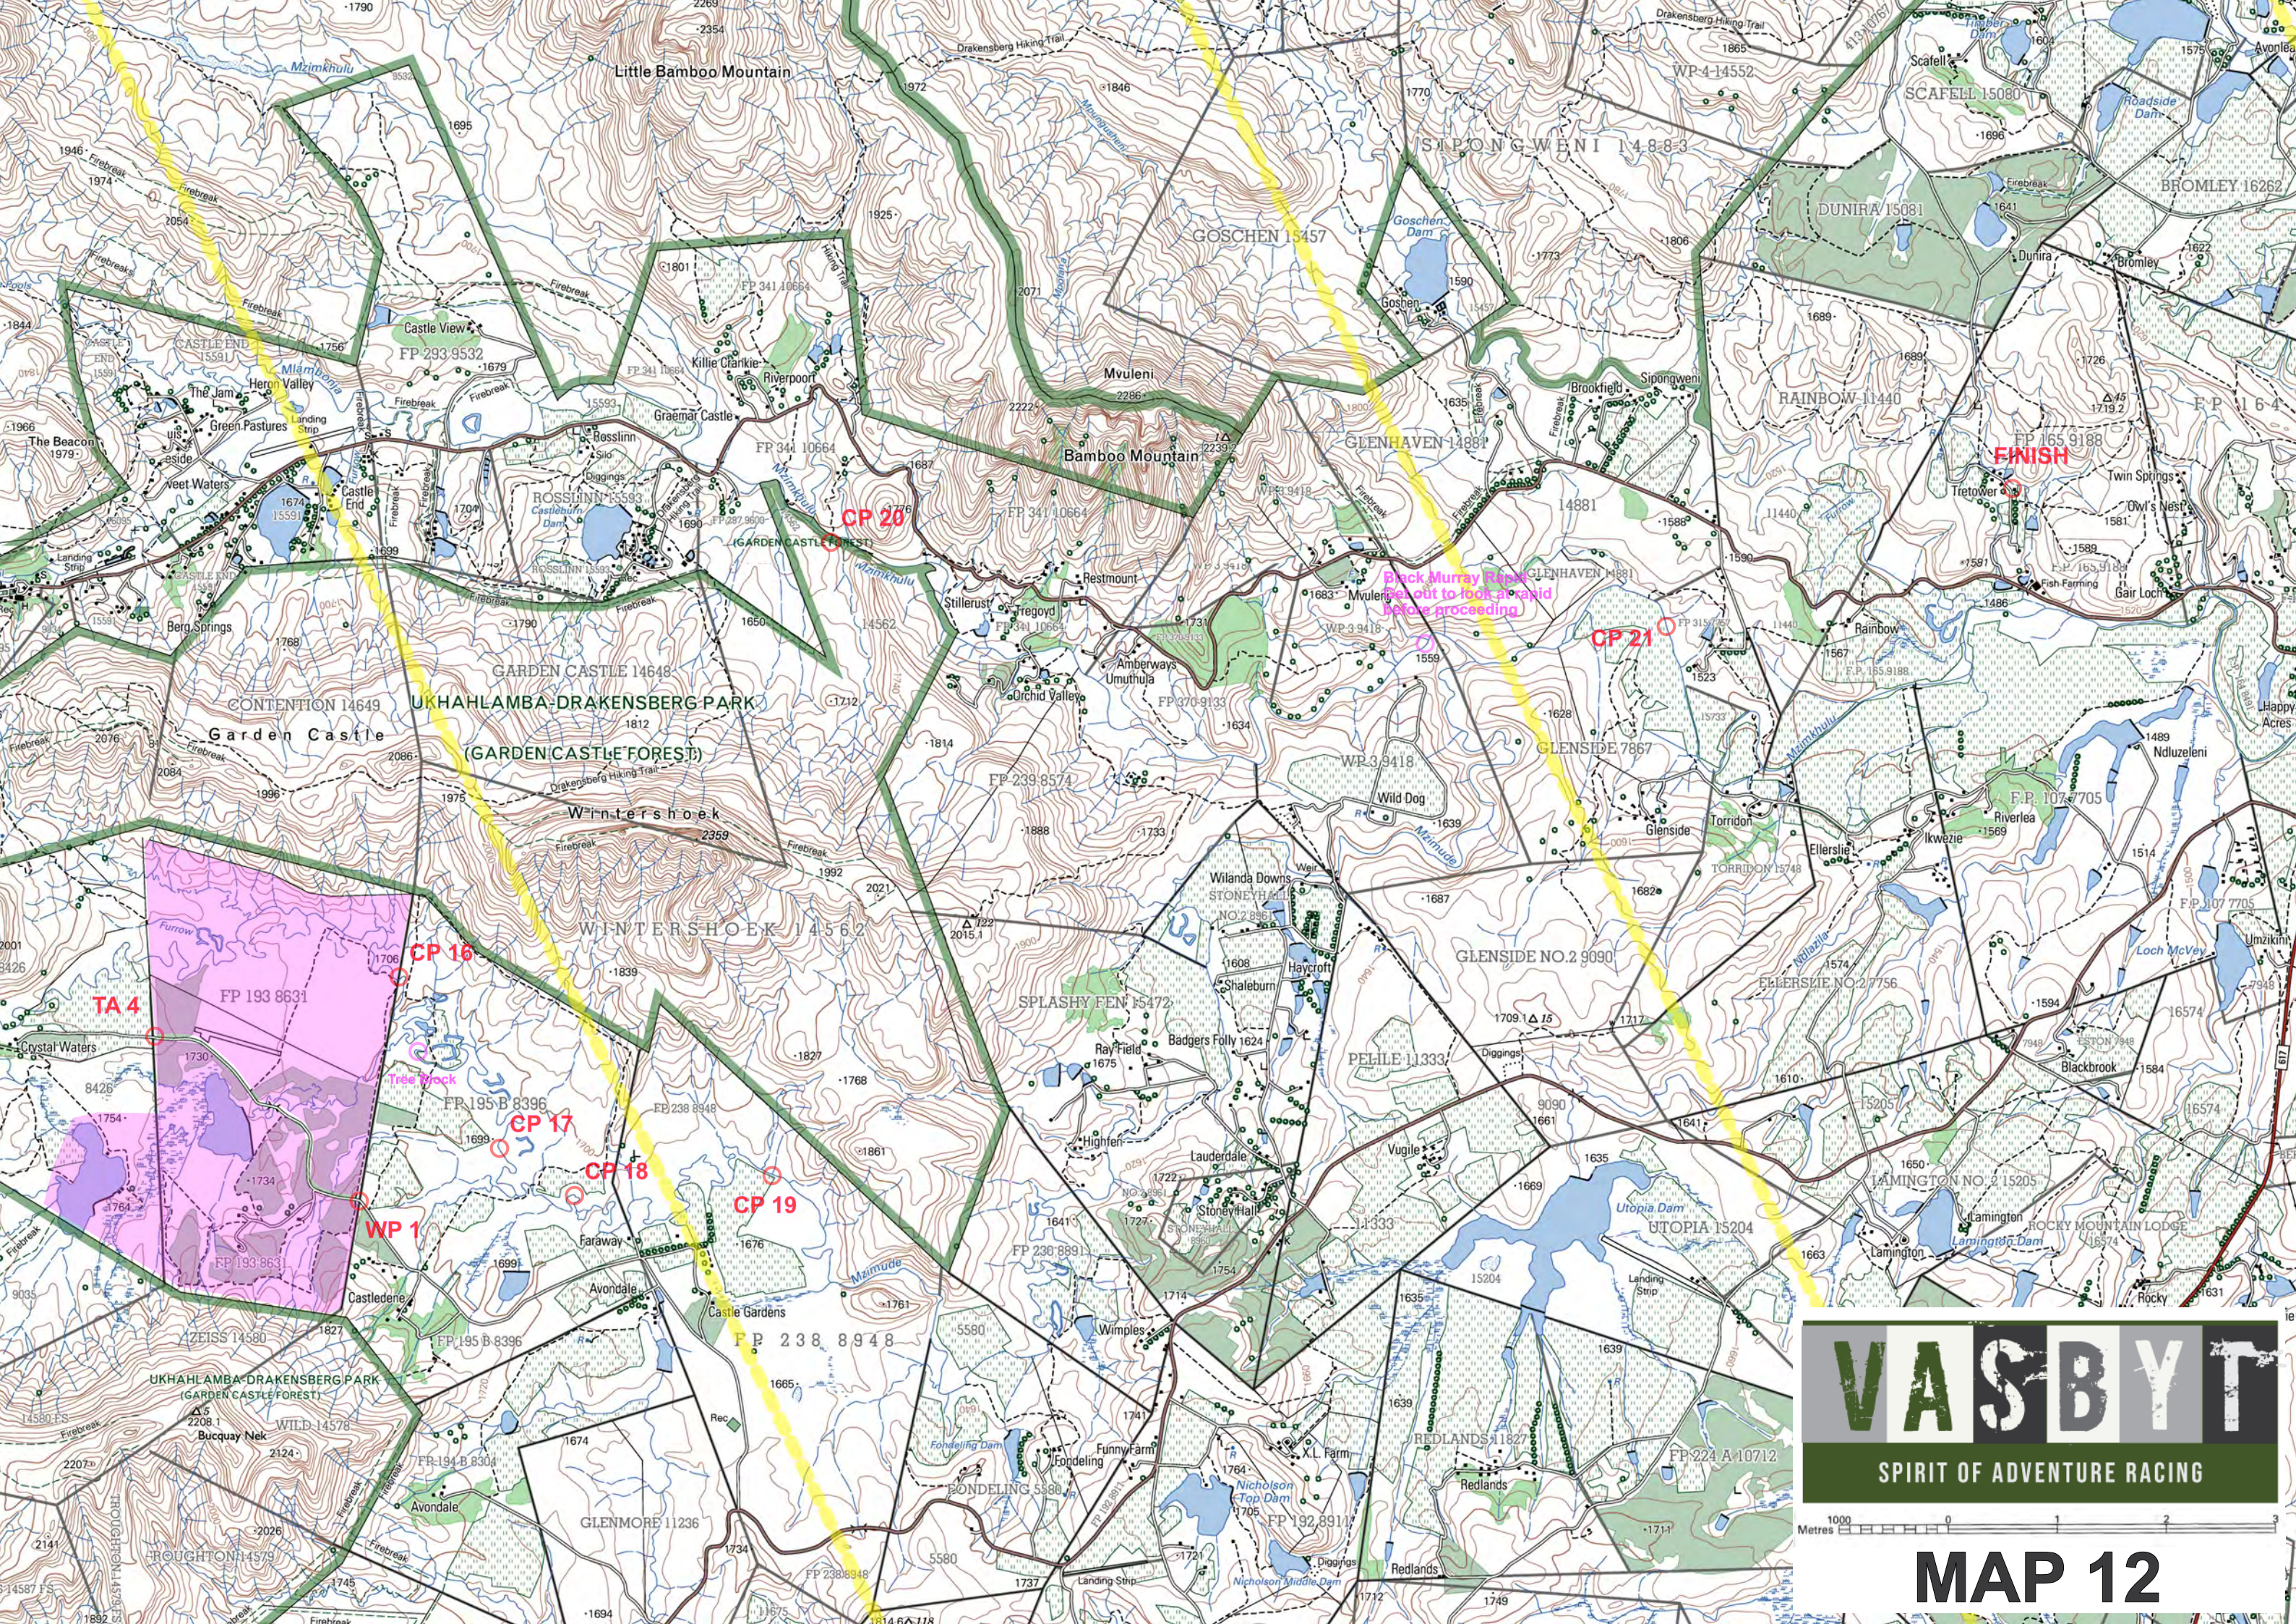

MAP 1

Compulsory Portage - low level bridge

Compulsory Portage - dangerous rapid

TA 2

MAP 2

MAP 3

CP 5

CP 4

CP 6

CP 7

VASBYT
SPIRIT OF ADVENTURE RACING

MAP 5

MAP 6

MAP 7

VASBYT
SPIRIT OF ADVENTURE RACING

MAP 8

MAP 9

MAP 10

MAP 11

VASBYT
SPIRIT OF ADVENTURE RACING

MAP 12