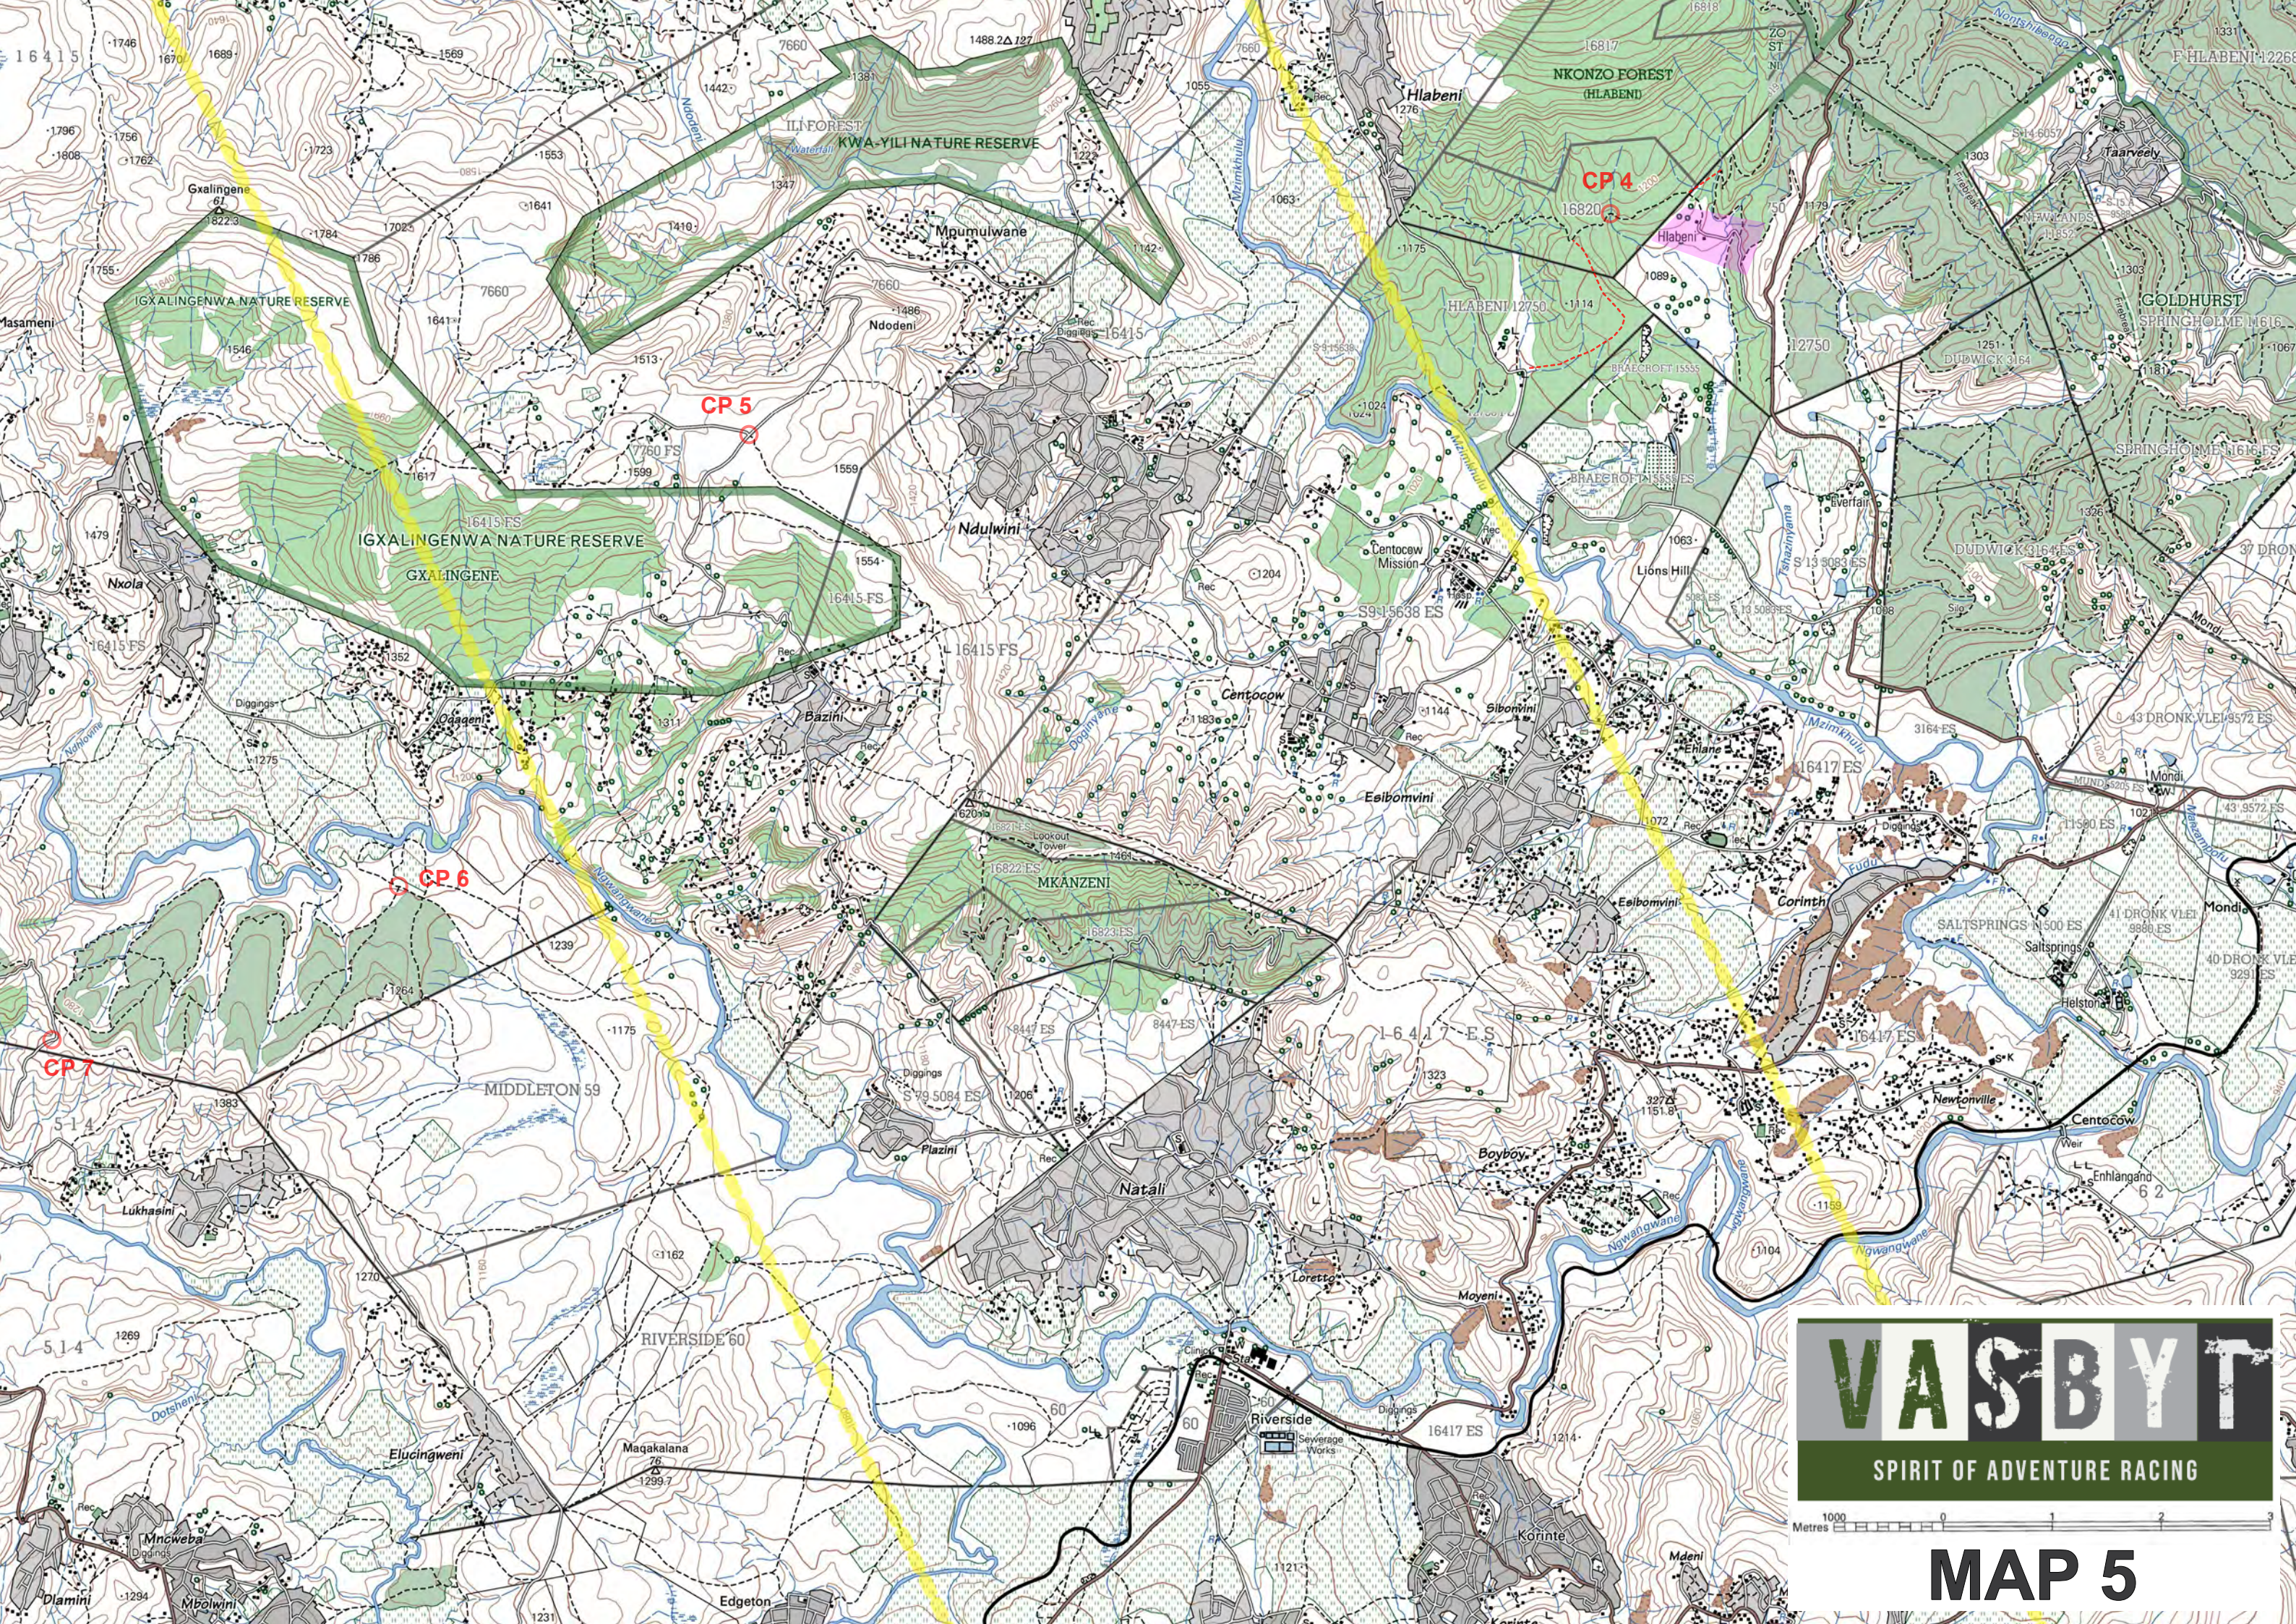

MAP 1

Compulsory Portage - low level bridge

Compulsory Portage - dangerous rapid

TA 2

MAP 2

MAP 3

CP 5

CP 4

CP 6

CP 7

VASBYT
SPIRIT OF ADVENTURE RACING

MAP 5

MAP 6

MAP 7

VASBYT
SPIRIT OF ADVENTURE RACING

MAP 8

MAP 9

MAP 10

MAP 11

VASBYT
SPIRIT OF ADVENTURE RACING

MAP 12